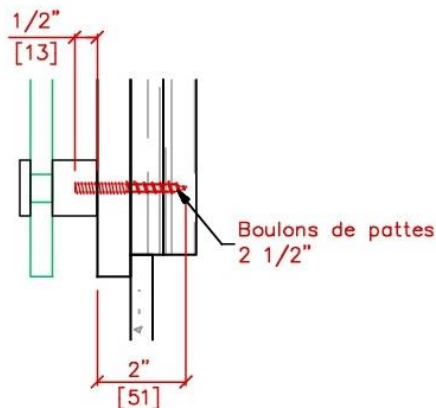

Installation disponible dans la région de Québec.

Rampe STANDOFF intérieur

Verre trempé 12mm, poli tout le tour, avec coins ronds 5mm pour la sécurité.

Hauteur de 36" finale. Largeur jusqu'à 60" maximum.

Standoff en acier inoxydable de 1 1/4"ø, longueur de 1" standard, possibilité d'avoir d'autres longueurs sur demande.

Choix de 2 couleurs : acier inoxydable ou noir mat.

Les rampes STANDOFF sont toujours avec des verres SUR MESURES, tant sur les sections droites que dans les escaliers.

STANDOFF

DÉTAIL DE PRÉPARATION DE LA STRUCTURE

Installation conseillée

Installation conseillée

****Attention :**

Pour cette installation, la planche de finition doit être vissée en haut et en bas, au minimum, à tous les 24", dans du solide, car celle-ci aura plus de 60% de la charge totale.