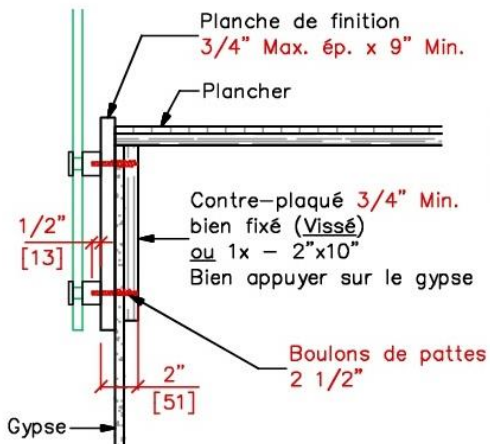

Installation disponible dans la région de Québec.

Rampe STANDOFF intérieur

Verre trempé 12mm, poli tout le tour, avec coins ronds 5mm pour la sécurité.

Hauteur de 36" finale. Largeur jusqu'à 60" maximum.

Standoff en acier inoxydable de 1 1/4"ø, longueur de 1" standard, possibilité d'avoir d'autres longueurs sur demande.

Choix de 2 couleurs : acier inoxydable ou noir mat.

Les rampes STANDOFF sont toujours avec des verres SUR MESURES, tant sur les sections droites que dans les escaliers.

STANDOFF

DÉTAIL DE PRÉPARATION DE LA STRUCTURE

Installation conseillée

Installation conseillée

****Attention :**

Pour cette installation, la planche de finition doit être vissée en haut et en bas, au minimum, à tous les 24", dans du solide, car celle-ci aura plus de 60% de la charge totale.