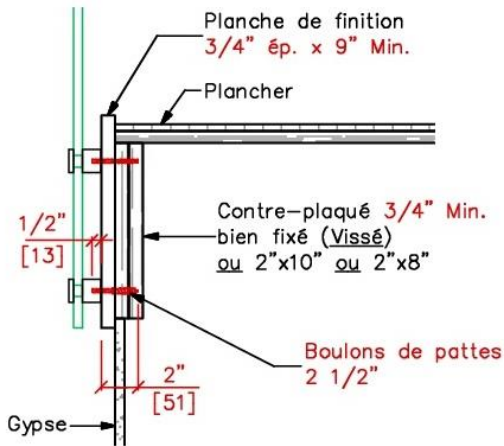

Installation disponible dans la région de Québec.

Rampe STANDOFF intérieur

Verre trempé 12mm, poli tout le tour, avec coins ronds 5mm pour la sécurité.

Hauteur de 36" finale. Largeur jusqu'à 60" maximum.

Standoff en acier inoxydable de 1 1/4"ø, longueur de 1" standard, possibilité d'avoir d'autres longueurs sur demande.

Choix de 2 couleurs : acier inoxydable ou noir mat.

Les rampes STANDOFF sont toujours avec des verres SUR MESURES, tant sur les sections droites que dans les escaliers.

STANDOFF

DÉTAIL DE PRÉPARATION DE LA STRUCTURE

Installation conseillée

Installation conseillée

****Attention :**

Pour cette installation, la planche de finition doit être vissée en haut et en bas, au minimum, à tous les 24", dans du solide, car celle-ci aura plus de 60% de la charge totale.