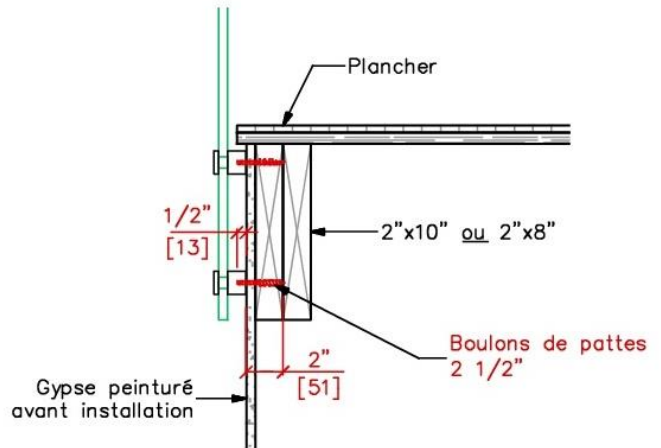

Installation disponible dans la région de Québec.

Rampe STANDOFF intérieur

Verre trempé 12mm, poli tout le tour, avec coins ronds 5mm pour la sécurité.

Hauteur de 36" finale. Largeur jusqu'à 60" maximum.

Standoff en acier inoxydable de 1 1/4"ø, longueur de 1" standard, possibilité d'avoir d'autres longueurs sur demande.

Choix de 2 couleurs : acier inoxydable ou noir mat.

Les rampes STANDOFF sont toujours avec des verres SUR MESURES, tant sur les sections droites que dans les escaliers.

STANDOFF

DÉTAIL DE PRÉPARATION DE LA STRUCTURE

Installation conseillée

Installation conseillée

****Attention :**

Pour cette installation, la planche de finition doit être vissée en haut et en bas, au minimum, à tous les 24", dans du solide, car celle-ci aura plus de 60% de la charge totale.