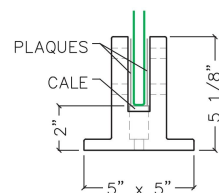

QUINCAILLERIE

COULEUR DES PINCES SABOT

Pour nous
joindre

Adresse de notre salle de montre : 4885, 1ère Avenue, Québec, Qc, G1H 2T5
Téléphone : 418-681-1824
Site web : www.universduverre.com
Courriel : info@universduverre.com