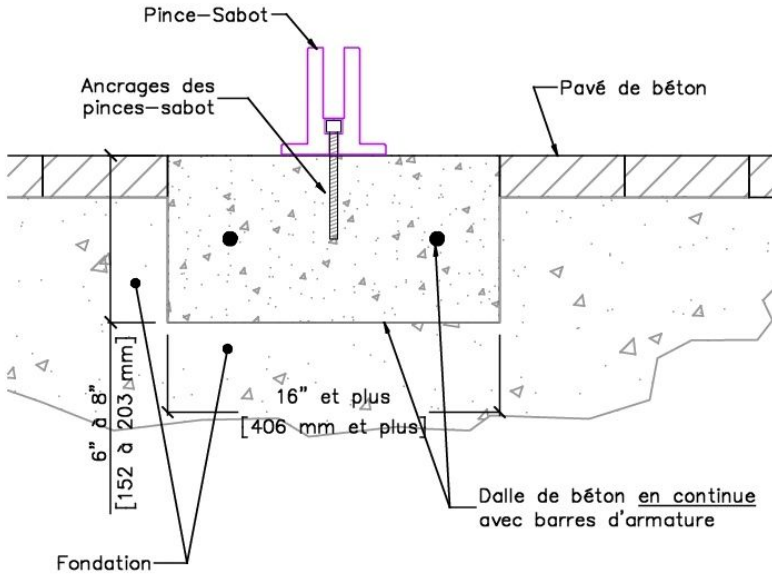

Verre trempé 12mm, poli tout le tour, avec coins ronds 5mm pour la sécurité.

Hauteur disponible de 48" finale. Largeur standard disponible au 2" pair, à partir de 24" jusqu'à 60" maximum.

Pince Sabot en aluminium plein, autoportante, avec peinture cuite, base 5" x 5".

À prévoir :

Un verre de 36" de large minimum est requis du côté charnière de la barrière auto-fermante. L'ouverture de la barrière auto-fermante est de 36".

Pour une installation sur pavé de béton, prévoir une dalle de béton en continue sous le pavé pour assurer une stabilité et une solidité (voir détails au verso).

Détail avec pavé de béton

** Les détails montrés sont à titre indicatif seulement. Référez-vous à un professionnel en pavé de béton et en dalle de béton.

Échelle = Aucune

Détails selon le type d'installation