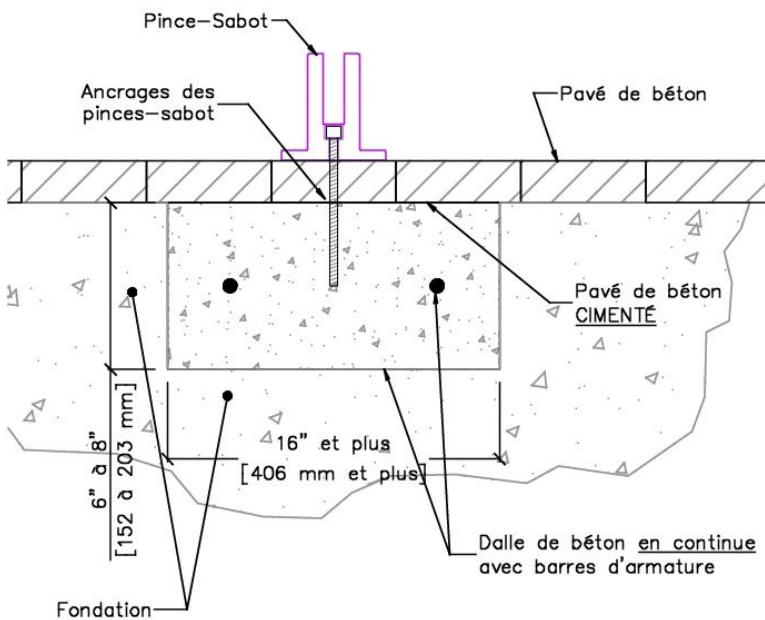

Clôture PINCE SABOT

CLÔTURE PINCE SABOT

Une rampe en verre demeure un choix judicieux. Pour une question de sécurité, ou simplement pour garder la beauté du paysage, la rampe extérieure en verre est d'un chic certain. Avec la porte auto-fermante, tout répond aux normes de sécurité, et vous gardez pleine visibilité sur votre piscine.

Verre trempé 12mm, poli tout le tour, avec coins ronds 5mm pour la sécurité.

Hauteur disponible de 48" finale. Largeur standard disponible au 2" pair, à partir de 24" jusqu'à 60" maximum.

Pince Sabot en aluminium plein, autoportante, avec peinture cuite, base 5" x 5".

À prévoir :

Un verre de 36" de large minimum est requis du côté charnière de la barrière auto-fermante. L'ouverture de la barrière auto-fermante est de 36".

Pour une installation sur pavé de béton, prévoir une dalle de béton en continue sous le pavé pour assurer une stabilité et une solidité (voir détails au verso).

Détail avec pavé de béton

** Les détails montrés sont à titre indicatif seulement. Référez-vous à un professionnel en pavé de béton et en dalle de béton.

Échelle = Aucune

Détails selon le type d'installation