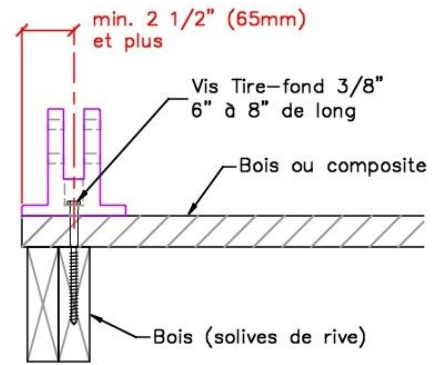

Détails selon le type d'installation

Avec tire-fond