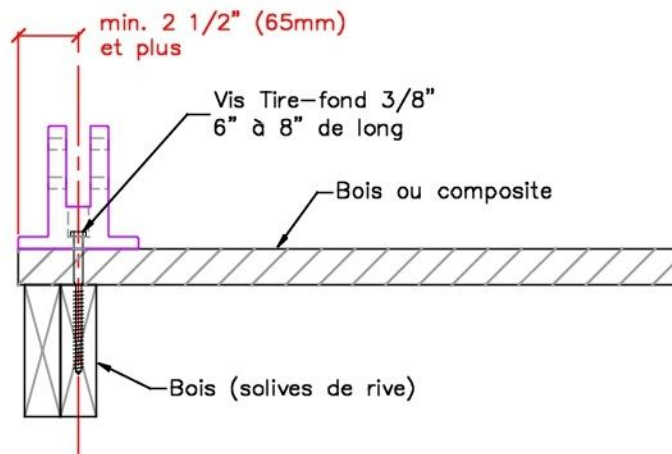

Détails selon le type d'installation

Avec tire-fond