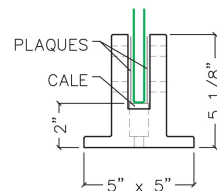

QUINCAILLERIE

Pour nous
joindre

Adresse de notre salle de montre : 4885, 1ère Avenue, Québec, Qc, G1H 2T5
Téléphone : 418-681-1824
Site web : www.universduverre.com
Courriel : info@universduverre.com